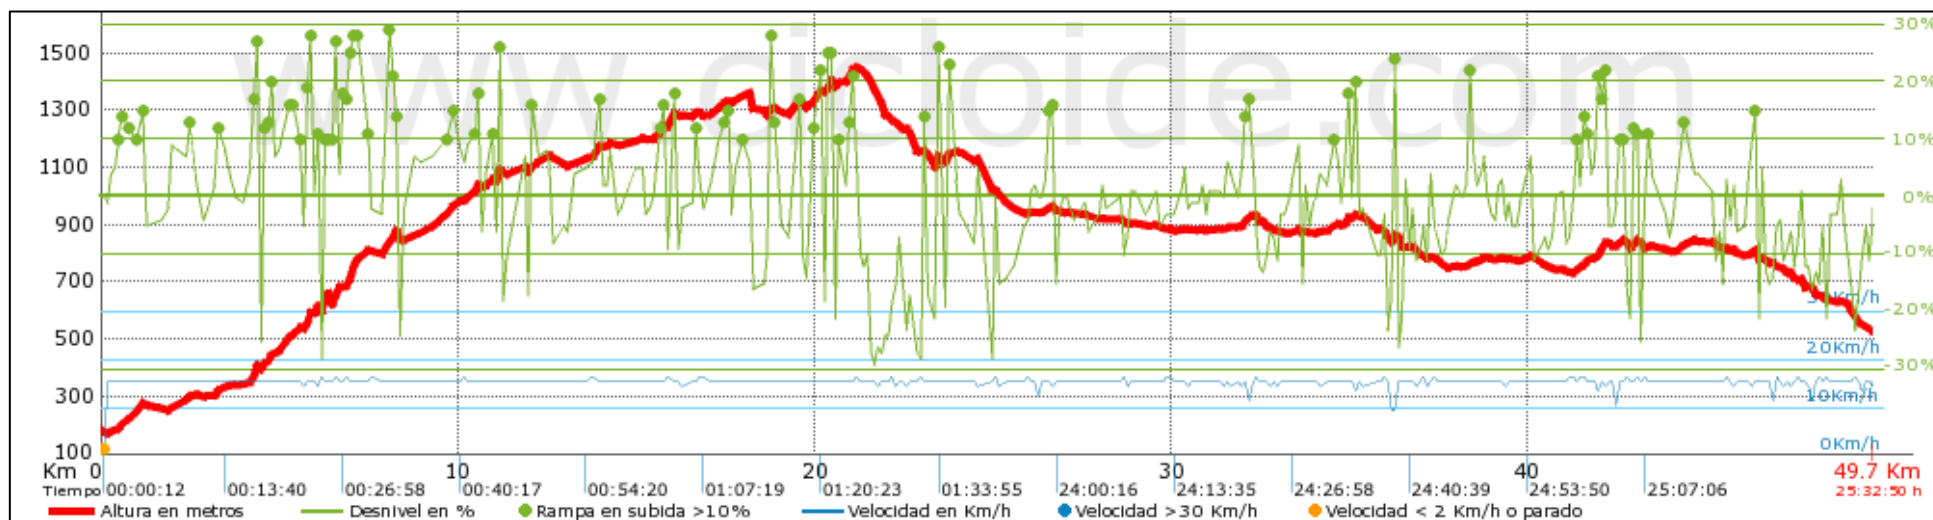

Sant Jean Pied de Port - Zubiri

Proporción de desniveles

*Perfiles obtenidos gracias a la web [cicloide.com](http://www.cicloide.com) : <http://www.cicloide.com>